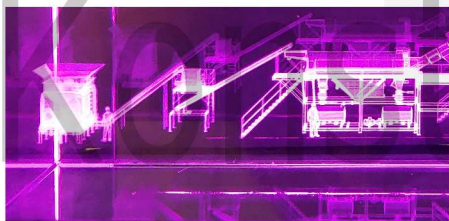

NEU - LED Sockel für 300er Glasquader

GmbH
FB Konstruktion
News

Features:

- Glas gesichert durch Rahmen
- 2 – Reihen kalt-weiß LED
- Zusätzlicher Farbwechsel (64K)
- Programmierbar
- Touch – Fernbedienung
- Komplett Dimmbar!