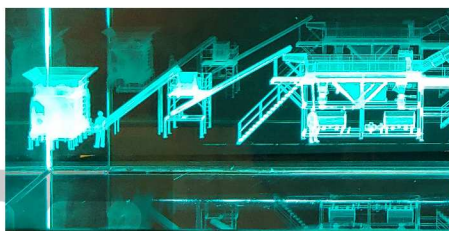

NEU - LED Sockel für 300er Glasquader

GmbH
FB Konstruktion
News

Features:

- Glas gesichert durch Rahmen
- 2 – Reihen kalt-weiß LED
- Zusätzlicher Farbwechsel (64K)
- Programmierbar
- Touch – Fernbedienung
- Komplett Dimmbar!