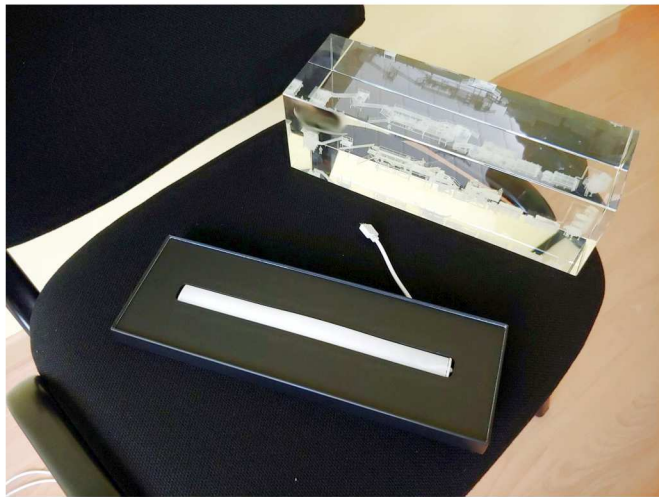

NEU - LED Sockel für 300er Glasquader

GmbH
FB Konstruktion
News

Features:

- Glas gesichert durch Rahmen
- 2 – Reihen kalt-weiß LED
- Zusätzlicher Farbwechsel (64K)
- Programmierbar
- Touch – Fernbedienung
- Komplett Dimmbar!