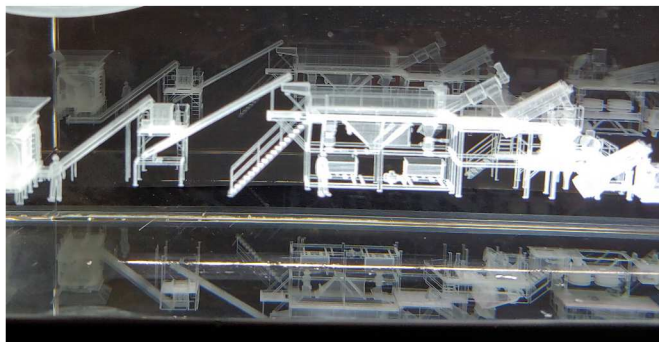

NEU - LED Sockel für 300er Glasquader

GmbH
FB Konstruktion
News

Features:

- Glas gesichert durch Rahmen
- 2 – Reihen kalt-weiß LED
- Zusätzlicher Farbwechsel (64K)
- Programmierbar
- Touch – Fernbedienung
- Komplett Dimmbar!